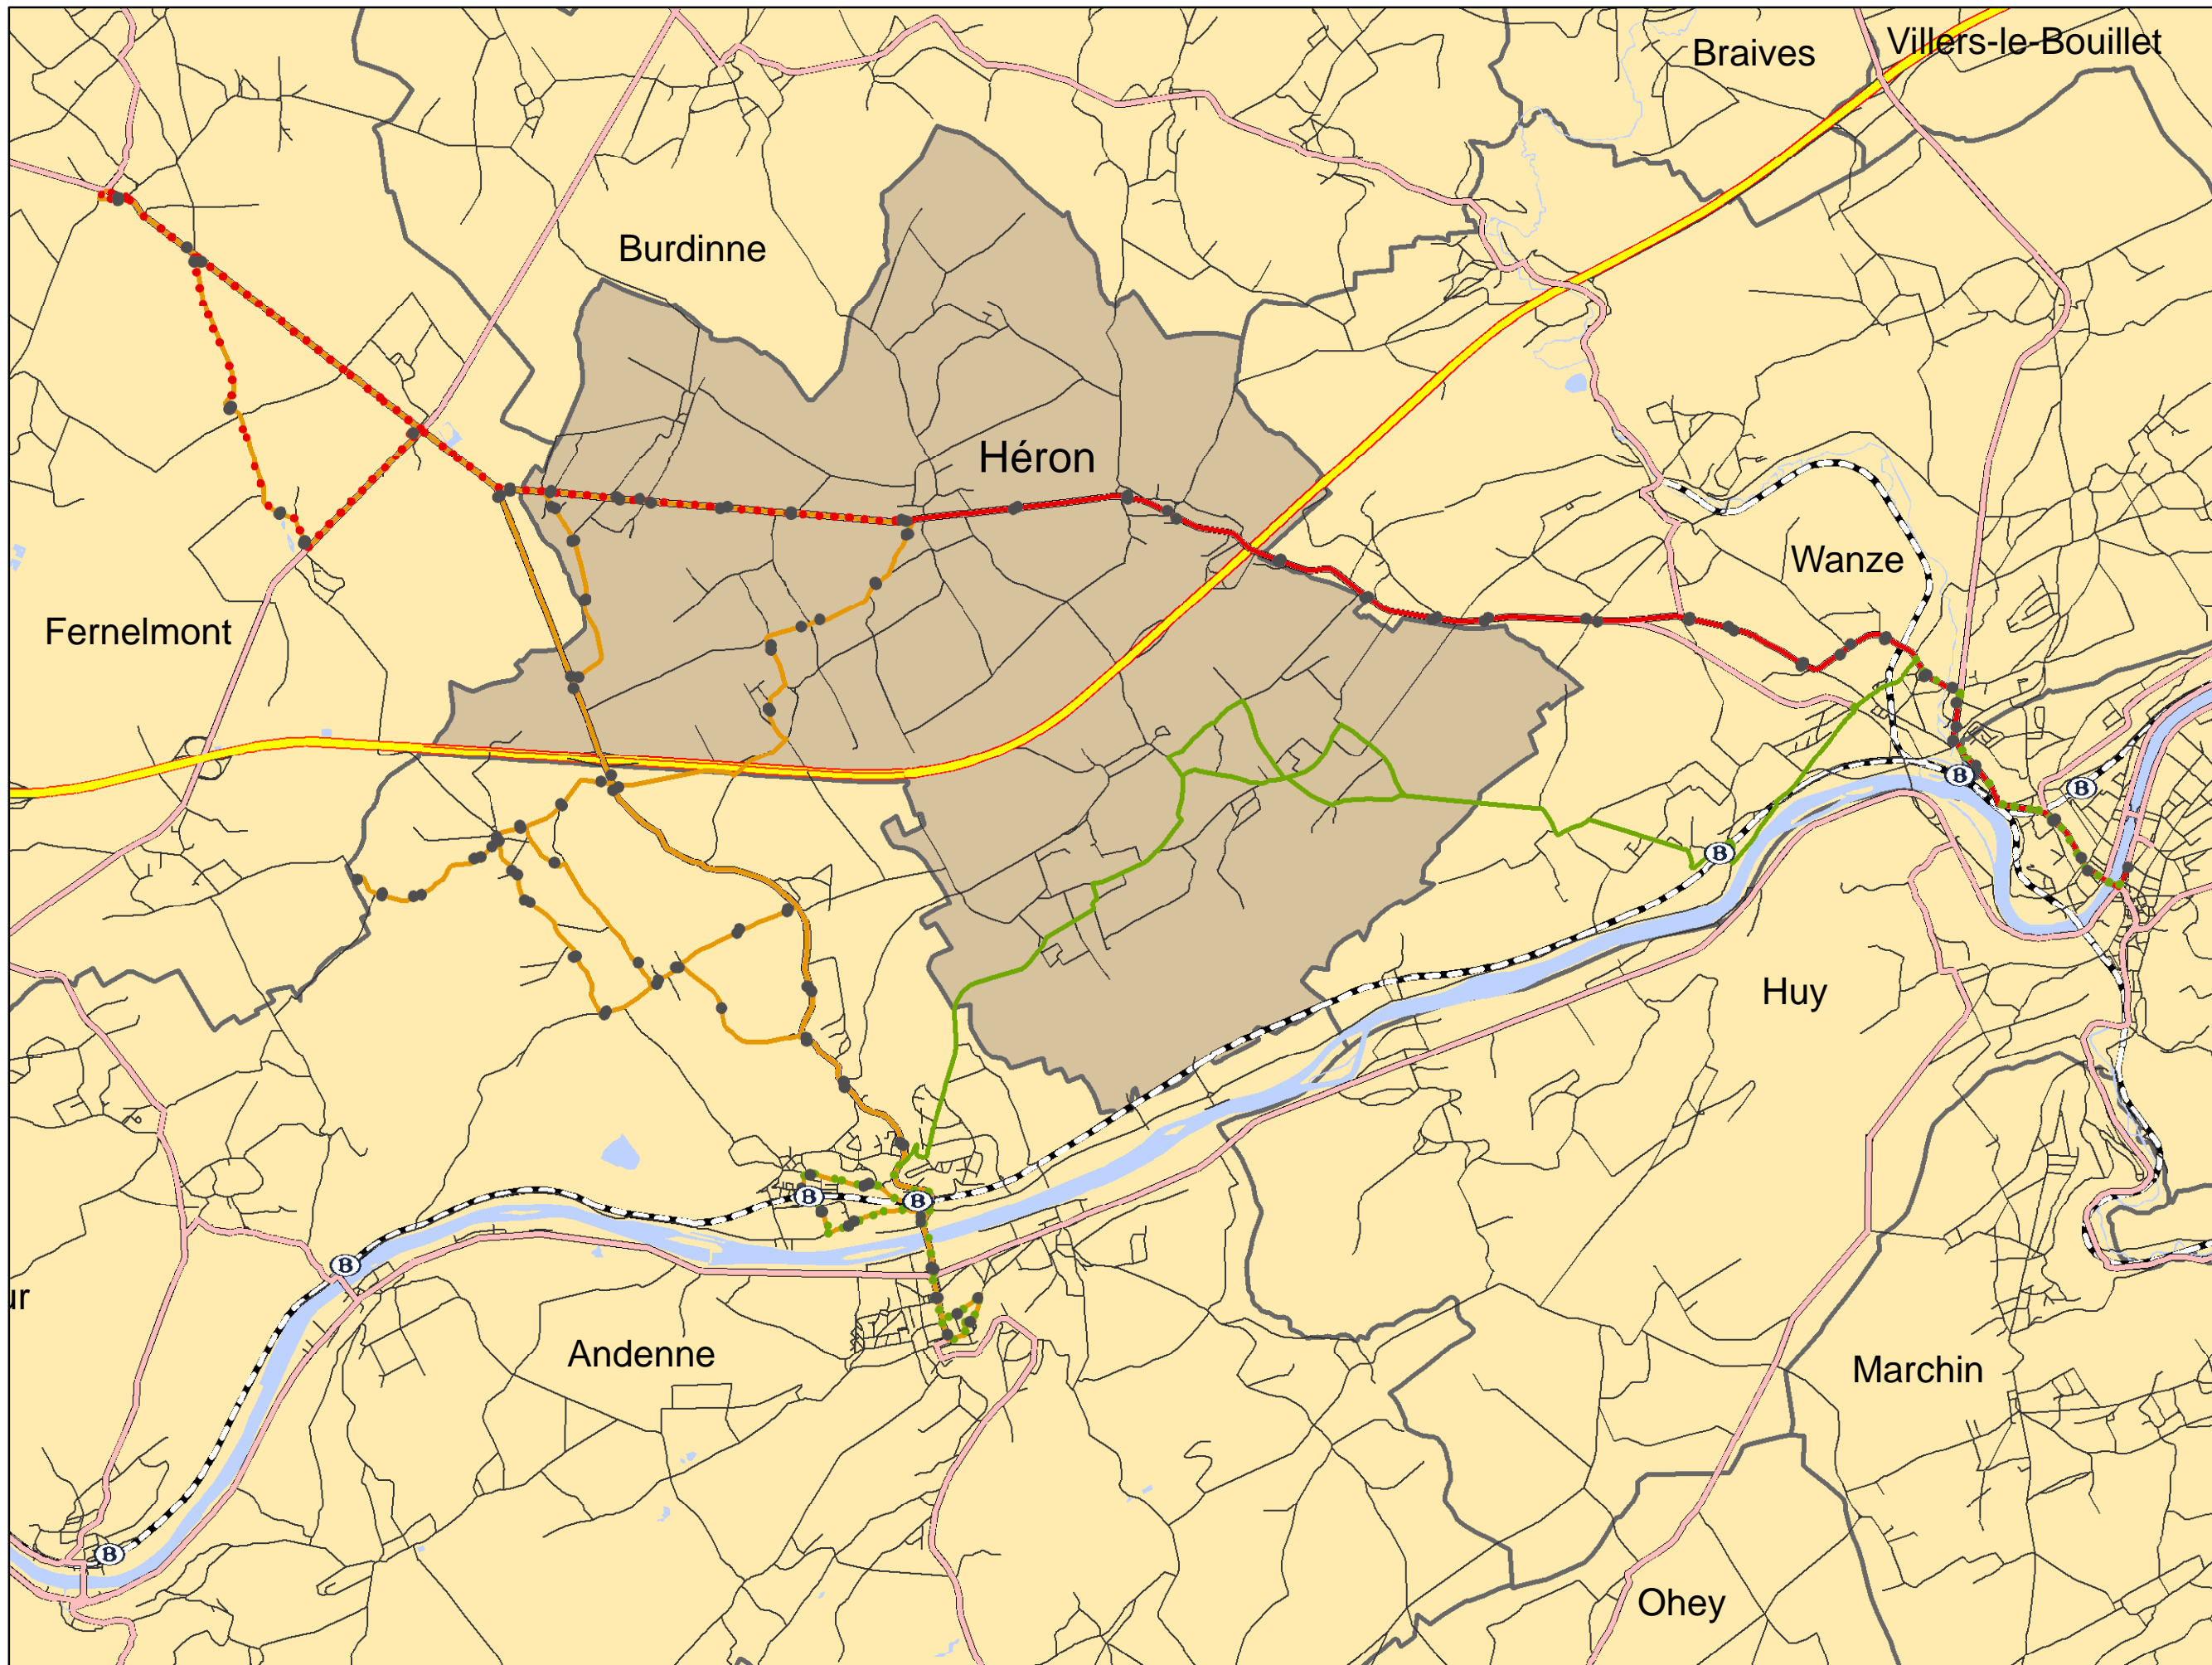

Desserte de la commune de Héron par le TEC

- Arrêt
- Ligne 18 : Huy - Forville
- Ligne 19 : Andenne - Forville
- Ligne 43 : Huy - Courthuin - Andenne
- Autoroute
- Route nationale
- Route
- Chemin de fer
- ⓑ Gares